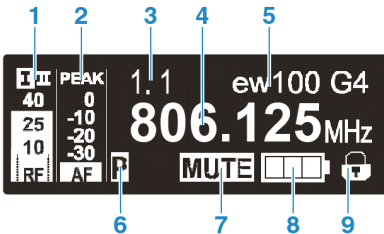

教育施設・会議室等複数の部屋でのワイヤレス管理
部屋ごとの使用状況・電池残量管理、アラートメール送信

※価格は2019年11月現在税別金額になります。

EM 100 G4

標準価格 ¥61,000

シンプルな画面表示と直感的な操作性のエントリーモデル

- ・電波状況を詳細に表示するRFバーメーター
- ・周囲の電波環境をスキャンし設定可能なイーザーセットアップ対応
- ・送信機・受信機間は赤外線シンクで素早くセットアップ
- ・XLR、6.3mmジャック2種類の音声出力
- ・ギターチューナーモード搭載
- ・同梱データケーブルを接続して受信機リンク設定