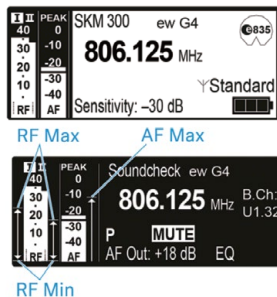

※価格は2019年11月現在税別金額になります。

evolution wireless G4

受信機

EM 300-500 G4

標準価格 ¥ 83,400

プロフェッショナルの現場に必要な機能を備えた上位モデル

- ・電波状況を詳細に表示するRFバーメーター
- ・周囲の電波環境をスキャンし設定可能なイーザーセットアップ対応
- ・送信機・受信機間は赤外線シンクで素早くセットアップ
- ・XLR、6.3mmジャック2種類の音声出力
- ・受信機でヘッドホンモニタリングが可能
- ・赤外線Sync時、送信機詳細設定可能
- ・受信機ディスプレイには送信機設定を表示
- ・LAN接続にてPCソフトウェア対応

A型WS帯モデル

EM 300-500 G4-BW (626-698MHz)
EM 300-500 G4-GW (558-626MHz)

標準価格 ¥ 89,400

ディスプレイの表示切替にて送信機の設定感度や装着カプセル情報の表示、ウォークテスト（受信エリア確認）で使用可能なRF最小最大値のメーターホールド、AF PEAKメーターホールドを表示します。

送信機の設定は赤外線ポートを使用するシンクですばやくセットアップ。受信機メニューより設定した送信機の周波数、感度、表示名をシンク送信可能です。