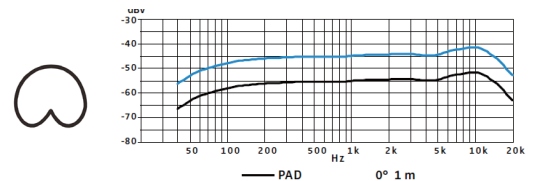

MMK 965

ピュアコンデンサー・指向性切替式
スタジオ録音クオリティをステージ上で発揮する
マイクカプセル。細やかな息遣いまでも自然に再現。
マイクグリル内部の切替スイッチにて指向性の
切替が可能。