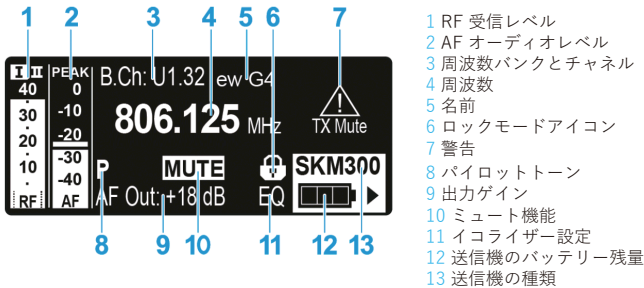

※価格は2019年11月現在税別金額になります。

evolution wireless G4

受信機

EM 300-500 G4

標準価格 ¥ 83,400

プロフェッショナルの現場に必要な機能を備えた上位モデル

- ・電波状況を詳細に表示するRFバーメーター
- ・周囲の電波環境をスキャンし設定可能なイーザーセットアップ対応
- ・送信機・受信機間は赤外線シンクで素早くセットアップ
- ・XLR、6.3mmジャック2種類の音声出力
- ・受信機でヘッドホンモニタリングが可能
- ・赤外線Sync時、送信機詳細設定可能
- ・受信機ディスプレイには送信機設定を表示
- ・LAN接続にてPCソフトウェア対応

A型WS帯モデル

EM 300-500 G4-BW (626-698MHz)
EM 300-500 G4-GW (558-626MHz)

標準価格 ¥ 89,400

ディスプレイの表示切替にて送信機の設定感度や装着カプセル情報の表示、ウォークテスト（受信エリア確認）で使用可能なRF最小最大値のメーターホールド、AF PEAKメーターホールドを表示します。

送信機の設定は赤外線ポートを使用するシンクですばやくセットアップ。受信機メニューより設定した送信機の周波数、感度、表示名をシンク送信可能です。