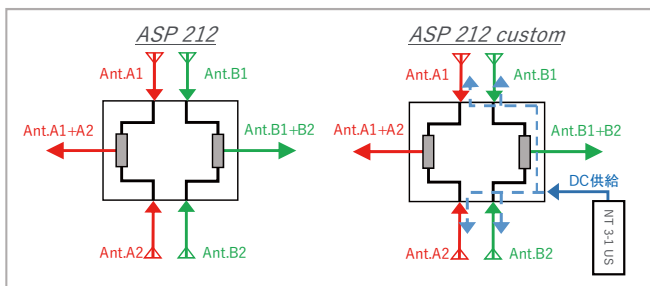

▼接続イメージ

型番	品名	標準価格
ASP 212	アンテナスプリッター/コンバイナー(2:1 x2組)	¥45,000
ASP 212 custom	アンテナコンバイナー(2:1 x2組)ACアダプター接続可能	¥70,500
NT 3-1 US	ASP 212 custom用ACアダプター	¥19,600