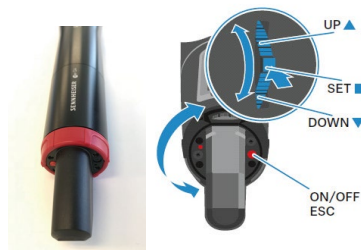

送信機側での設定変更はジョグダイヤルを使用します。意図しない設定変更を防ぐため、識別リングを回してダイヤルに触れないように保護。また、別売識別カラーリングを使用して遠くからでも色で分かりやすく見分けることが可能です。