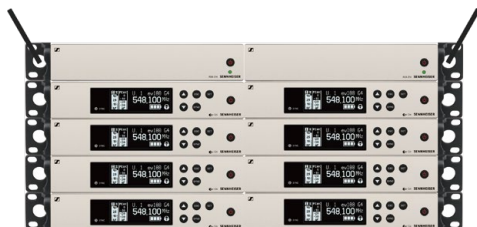

8ch システム

基本構成

500

X 8

Article No.	型番	品名	数量	標準価格	合計金額
508091	EW 500 G4-935-JB	ポーカルセット (SKM 500/935 付属)	8	¥152,000	¥1,216,000
087969	BNC cable 25cm	BNC ケーブル (25cm)	2	¥1,970	¥3,940
508241	ASA 214-UHF	アクティブアンテナスプリッター	2	¥106,200	¥212,400
004368	GA 3030-AM	GA3 用アンテナラック耳取付アダプタ	1	¥16,500	¥16,500
合計金額					¥1,448,840

300

手元SW付

X 8

Article No.	型番	品名	数量	標準価格	合計金額
508028	EW 300 G4-865-S-JB	ポーカルセット (SKM 300-S/865 付属)	8	¥152,000	¥1,216,000
087969	BNC cable 25cm	BNC ケーブル (25cm)	2	¥1,970	¥3,940
508241	ASA 214-UHF	アクティブアンテナスプリッター	2	¥106,200	¥212,400
004368	GA 3030-AM	GA3 用アンテナラック耳取付アダプタ	1	¥16,500	¥16,500
合計金額					¥1,448,840

100

手元SW付

X 8

Article No.	型番	品名	数量	標準価格	合計金額
507893	EW 100 G4-835-S-JB	ポーカルセット (SKM 100-S/835 付属)	8	¥91,000	¥728,000
087969	BNC cable 25cm	BNC ケーブル (25cm)	2	¥1,970	¥3,940
508241	ASA 214-UHF	アクティブアンテナスプリッター	2	¥106,200	¥212,400
004368	GA 3030-AM	GA3 用アンテナラック耳取付アダプタ	1	¥16,500	¥16,500
合計金額					¥960,840

システム例記載以外の送・受信機Set

Article No.	型番	品名	標準価格
508565	EW 500 G4-KK205-JB	ポーカルセット (SKM 500/KK 205 付属)	¥239,000
508106	EW 500 G4-965-JB	ポーカルセット (SKM 500/965 付属)	¥221,000
508569	EW 500 G4-945-JB	ポーカルセット (SKM 500/945 付属)	¥158,000
508568	EW 100 G4-945-S-JB	ポーカルセット (SKM 100-S/945 付属)	¥105,000
508567	EW 100 G4-935-S-JB	ポーカルセット (SKM 100-S/935 付属)	¥99,000
508076	EW 500 G4-MKE2-JB	ラベリアセット (SK 500/MKE 2-ew 付属)	¥166,600
508012	EW 300 G4-ME2-RC-JB	ラベリアセット (ME 2-II 付属)	¥145,000
507863	EW 100 G4-ME2-JB	ラベリアセット (ME 2-II 付属)	¥91,000
508020	EW 300 G4-HEADMIC1-RC-JB	ヘッドマイクセット (SL Headmic1-ew 付属)	¥182,000
507878	EW 100 G4-ME3-JB	ヘッドマイクセット (ME 3-II 付属)	¥95,000

外部アンテナ・ブースター