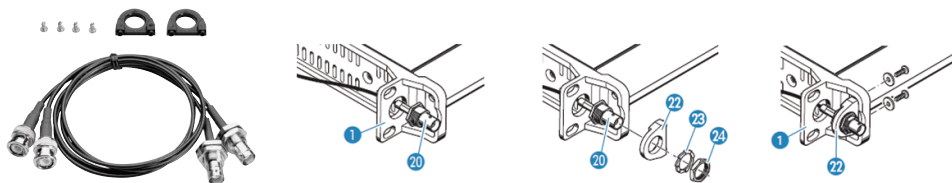

Tips : GA 3030 アダプタを使用して、ラックマウント耳へアンテナ取付

ASA 214 を 2 台使用し、フロントホイップマウントする場合には GA 3030 をお勧めします。ラックマウント耳へ BNC コネクタを装着することでスマートなラックマウントが可能です。ハーフブランクパネル装着には AM 2、ラック耳装着には GA 3030 が対応アダプタです。

Tips : 屋外仮設のシステムには指向性アンテナを