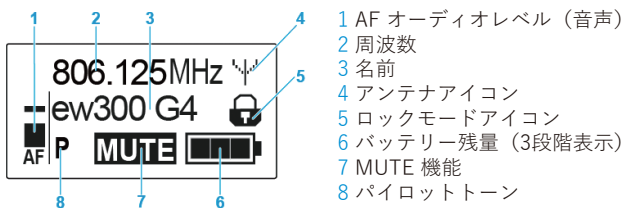

仕様

ハウジング (外観)	メタル
ディスプレイ	バックライト付きLCD
上部ミュートスイッチ	AFミュート、RFミュート、無効、切替式
リモートスイッチ (RMS1)	SK 300 G4-RCのみ対応
周波数範囲	806.125-809.750 MHz
送信周波数	30 周波数、125 kHz 間隔で切替
RF 出力	10 mW
入力コネクタ換	ロック付き3.5mmジャック
オーディオレベル	60dB (3 dB 毎に切替) (-60 dB ~0 dB)
信号雑音比	SK 500 G4/SK 300 G4-RC: 115 dBA以上 (1mV、ピーク偏差) SK 100 G4: 110dBA以上
バッテリー表示	3 段階
電源	単3 アルカリ乾電池2 本、又はBA2015充電電池
動作時間	通常8 時間
寸法	約82 x 64 x 24 mm
重量 (電池含む)	約160g (電池含む)
付属品	送信機x 1, 乾電池x 2