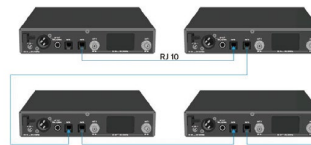

データリンク機能

同梱データケーブルを接続することで受信機の周波数スキャン結果に基く周波数プランの一括設定が可能です。

仕様

ハウジング (外観)	メタル
ディスプレイ	EM 300-500 G4: OLED EM 100 G4: LCD
メニュー操作	EM 300-500 G4: ジョグダイヤル EM 100 G4: フロントパネルボタン
アラート表示	EM 300-500 G4: 赤色LEDライト EM 100 G4: ディスプレイ全面
イコライザー	あり (4段階)
送信機のバッテリー表示	3段階
ヘッドフォンアウト	EM 300-500 G4のみ対応
ソフトウェアコントロール	EM 300-500 G4のみ対応
受信機リンク機能	EM 300-500 G4: LAN経由 EM 100 G4: 同梱*データケーブル
ラックマウントパーツ	付属
電源	12VDC
消費電流	300mA
寸法	約190 x 212 x 43 mm
重量	約980 g
付属品	受信機x 1, ACアダプターx 1, ロッドアンテナx 2, *データケーブルx 1

*EM 100のみ付属

周波数範囲	806.125-809.750 MHz
受信周波数	30周波数、125kHz 間隔で切替
受信感度	<2.5μV for 52dBA rms S/N
ダイバーシティ種類	トウラーダイバーシティ
アンテナ入力	2 x BNCコネクタ
パイロットトーンスケルチ	オン/オフ切替可能
スケルチ	EM 300-500 G4: 5-25 dBμV (2 dB毎に切替) EM 100 G4: 4段階切替
相互変調減衰	EM 300-500 G4: 70 dB以上 EM 100 G4: 65 dB以上
ブロッキング	EM 300-500 G4: 75 dB以上 EM 100 G4: 70 dB以上
オーディオ出力端子	XLR (バランス) 6.3mmジャック (アンバランス)
オーディオ最大出力レベル	+18 dBu (バランス) +12 dBu (アンバランス)
オーディオレベル調整	48 dB (3 dB 毎に切替)
信号雑音比	EM 300-500 G4: 115 dBA以上 EM 100 G4: 110 dBA以上
信号雑音比 (1mV、ピーク偏差)