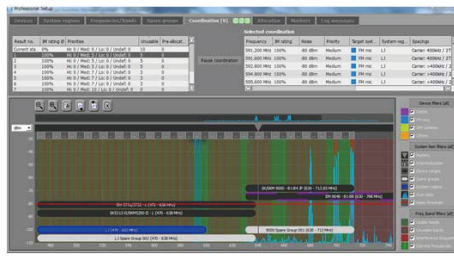

対応ソフトウェア

Wireless Systems Manager

Wireless Systems ManagerはWIN/MAC対応のワイヤレスシステム管理ソフトウェアです。
オフラインでは周波数プラン作成。デバイスとLAN接続にて
監視・リモート、測定、プランの実機流し込みが可能です。

測定

周波数プラン作成

監視・リモート

・RFレベルレコーダー

受信機に接続しているアンテナI(赤色)、アンテナII(緑色)の受信レベルをグラフで表示します。下段のバーで表示している赤or緑は受信機のダイバシティにて使用しているアンテナの色を表記しています。白色の場合は受信レベルがスケルチ以下or受信機で音声に復調できていないことを示しています。

・スペクトラムアナライザー

選択した範囲内の周波数の電波環境をスキャンし結果を表示します。縦軸は電波の電解強度(強さ)を表しています。赤く表示されている部分は、受信機スケルチ設定値をオーバーしている周波数になり、使用すると干渉可能性があります。デバイスを使用する前にスキャンを行うことで、周囲からの干渉・混信を防ぐことが可能です。

Sennheiser Control Cockpit

Sennheiser Control Cockpitは
WINDOWS PCのブラウザベースで駆動する
ワイヤレスシステム管理ソフトウェアです。
複数部屋での使用状況、電池残量を一括管理し、
ホストPCを経由してスマートフォンやタブレットでのアクセスが可能です。