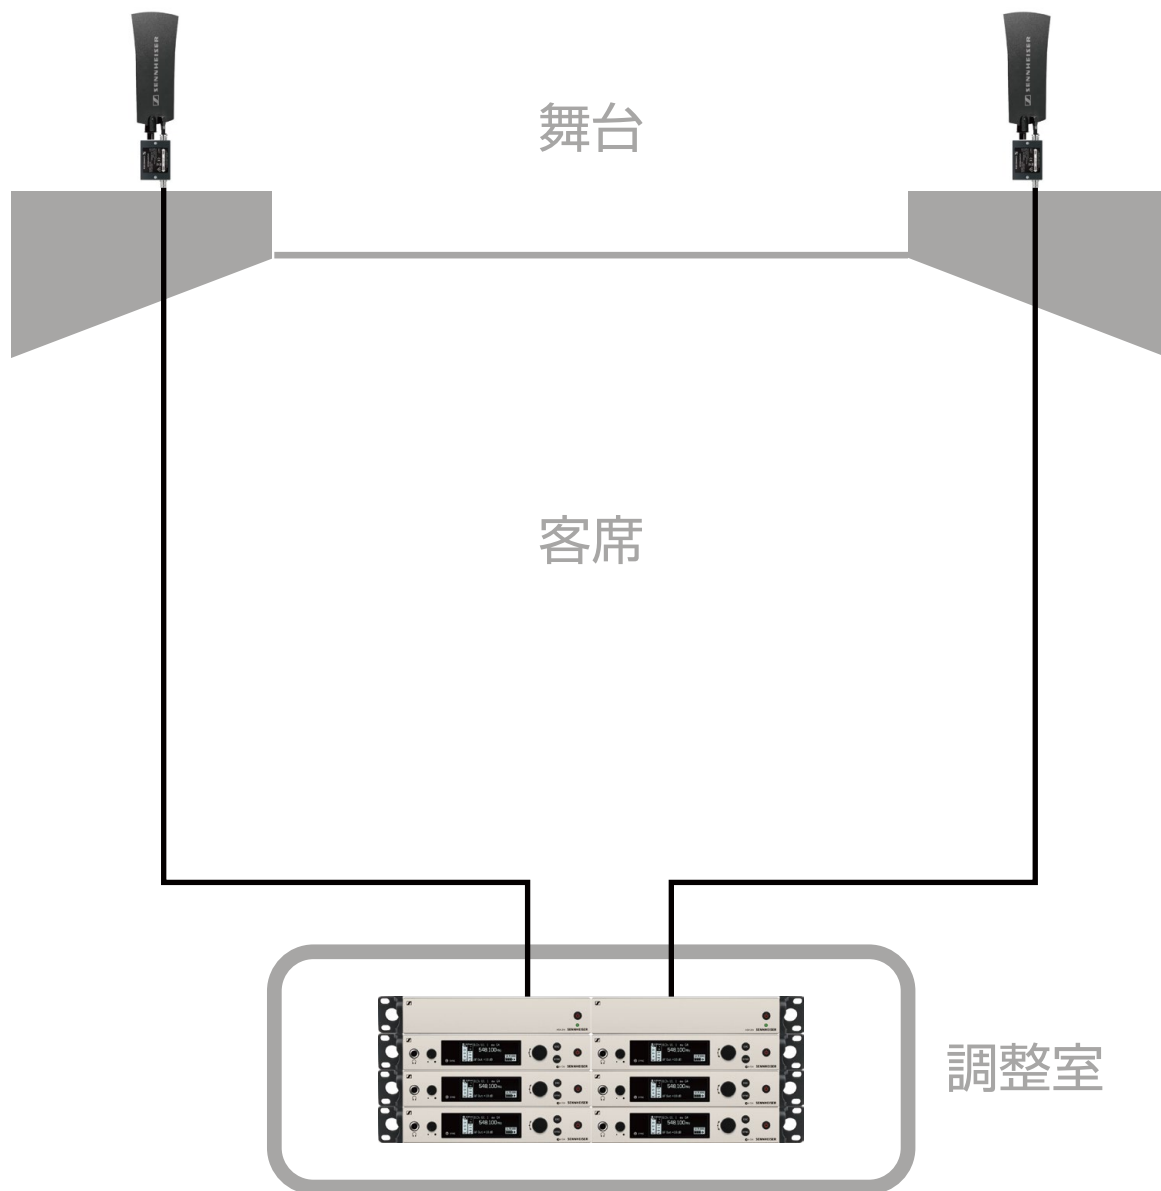

4・8ch

2アンテナ

劇場・ホール設備

アンテナケーブル長とブースターの選択 外部2本アンテナ

0~30m : アンテナブースターなし

30~90m : AB4

90m以上 : AB 4 x 2(直列接続) ※アンテナ1本につき2台です。

不明(100mまで) : A 3700(4段切替ブースター内蔵アンテナ)