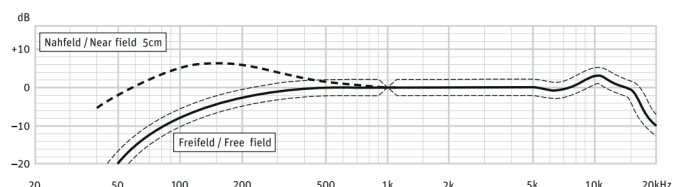

KK 205

コンデンサー・スーパーカーディオイド
Neumann製カプセル
"ノイマンサウンドをステージに"
レコーディングにて実績のあるノイマンマイクロ
フォンがライブパフォーマンスで使用可能。