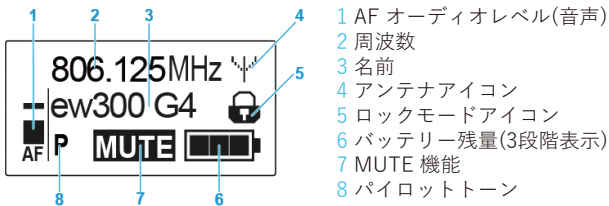

evolution wireless G4

ハンドヘルド送信機

堅牢かつ軽量のメタルボディと、電波安定性・音質では定評のあるew G3シリーズを継承したハンドヘルド送信機

- ・同一空間、最大8台まで同時使用可能
- ・送信機・受信機間は赤外線シンクで素早くセットアップ
- ・単3アルカリ乾電池2本で約8時間駆動
- ・手元のプログラムスイッチへ各種ミュート設定可能※一部機種のみ
- ・マイクカプセル交換式(2000/G3/SL DWマイクカプセル互換)

仕様

ハウジング (外観)	メタル
カラー	SKM 500 G4/SKM 300 G4-S: ブラック SKM 100 G4/SKM 100 G4-S: ブルー
ディスプレイ	バックライト付きLCD
手元ON/OFFスイッチ	SKM 300 G4-S: AFミュート、RFミュート、PTT、PTM切替式 SKM 100 G4-S: AFミュート、無効切替式 SKM 500 G4/SKM 100 G4: 無し
周波数範囲	806.125-809.750 MHz
送信周波数	30周波数、125kHz 間隔で切替
RF 出力	10mW
マイクカプセル交換	可能
オーディオレベル	48dB (6 dB 毎に切替) (-48 dB ~0 dB)
信号雑音比	SKM 500 G4/SKM 300 G4-S: 115dBA以上 (1mV、ピーク偏差) SKM 100 G4/SKM 100 G4-S: 110dBA以上
バッテリー表示	3段階
電源	単3 アルカリ乾電池2本、又はBA2015充電電池
動作時間	通常8時間
寸法	約φ 50 x 265 mm
重量(電池含む)	約390g(電池含む)
付属品	送信機x 1、マイクホルダーx 1、乾電池x 2

アルカリ単3電池2本で約8時間駆動。
別売BA 2015充電電池、充電キットを使用することで充電電池の運用が可能です。
⇒P.12参照