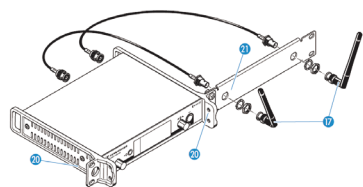

AM 2

GA 3030-AM

CC 3

受信機用アクセサリ

型番	品名	標準価格
AM 2	GA 3用アンテナフロントパネル取付用アダプタ	¥7,600
GA 3030-AM	フロントマウントキット(ラック耳へのBNCコネクタ取付用)	¥16,500
RF Cable 0.25m	カスケード用50Ω同軸ケーブル1本	¥1,970
CC 3	キャリングケース	¥12,000

ラックマウントキットについて

1台の受信機へ取付、別売AM 2を使用しフロントホイップ

2台の受信機を連結させ1Uサイズにマウント

GA 3ラックマウントキットはG4シリーズセット品、並びに受信機単体に同梱されています。1Uラックへew受信機 (1台、又は2台) をラックマウントするための、ラック取付金具、受信機2台連結用のプレート、フロントパネルを含むキットになります。フロントパネルには別売AM 2、又はGA 3030-AMアダプタケーブルにてアンテナ接続BNC端子を取付可能です。

ASA 214を使用して複数台のシステムを構築する場合、シリーズセット品、並びに受信機に同梱されているGA 3を使用してラックマウントが可能です。追加でGA 3を購入する必要はありません。