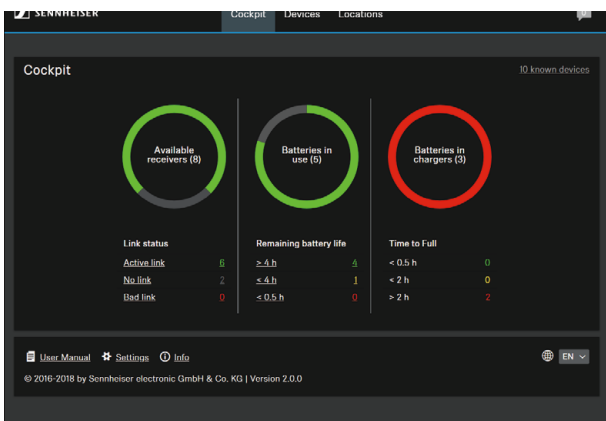

コックピット画面では使用状況と電池残量をメーター表示

Sennheiser Control Cockpitはフリーソフトウェアです。
年間ライセンスや費用発生することなく、システム管理者の管理効率を
上げるソフトウェアです。
弊社ホームページよりダウンロードが可能です。
※インストール時にユーザー登録が必要です。