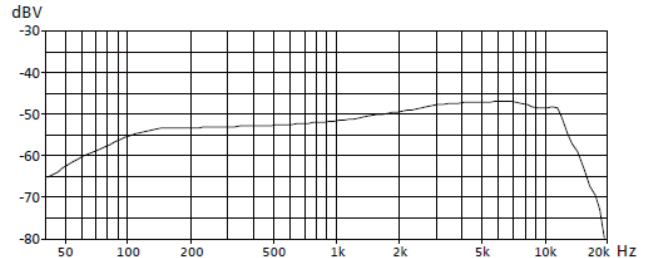

※価格は2019年11月現在税別金額になります。

MMD 835

ダイナミック・カーディオイド
ワイドレンジで汎用性の高い e 835 カプセル。

MMD 935

ダイナミック・カーディオイド
SENNHEISER スタンダードの e 935 カプセル
バンド演奏に埋もれないボーカルプレゼンス
(存在感) プーストが特徴。

MMD 945

ダイナミック・スーパーカーディオイド
高域の伸びが特徴の e 945 カプセル
周囲の被りを減少させる特徴は、メインボーカル、
又は置き位置固定のコラスに最適。