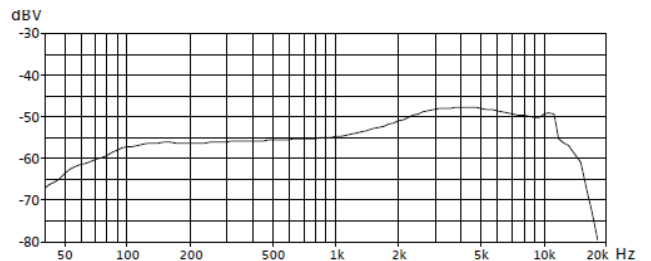

※価格は2019年11月現在税別金額になります。

MMD 835

ダイナミック・カーディオイド
ワイドレンジで汎用性の高い e 835 カプセル。

MMD 935

ダイナミック・カーディオイド
SENNHEISER スタンダードの e 935 カプセル
バンド演奏に埋もれないボーカルプレゼンス
(存在感) プーストが特徴。

MMD 945

ダイナミック・スーパーカーディオイド
高域の伸びが特徴の e 945 カプセル
周囲の被りを減少させる特徴は、メインボーカル、
又は置き位置固定のコラスに最適。