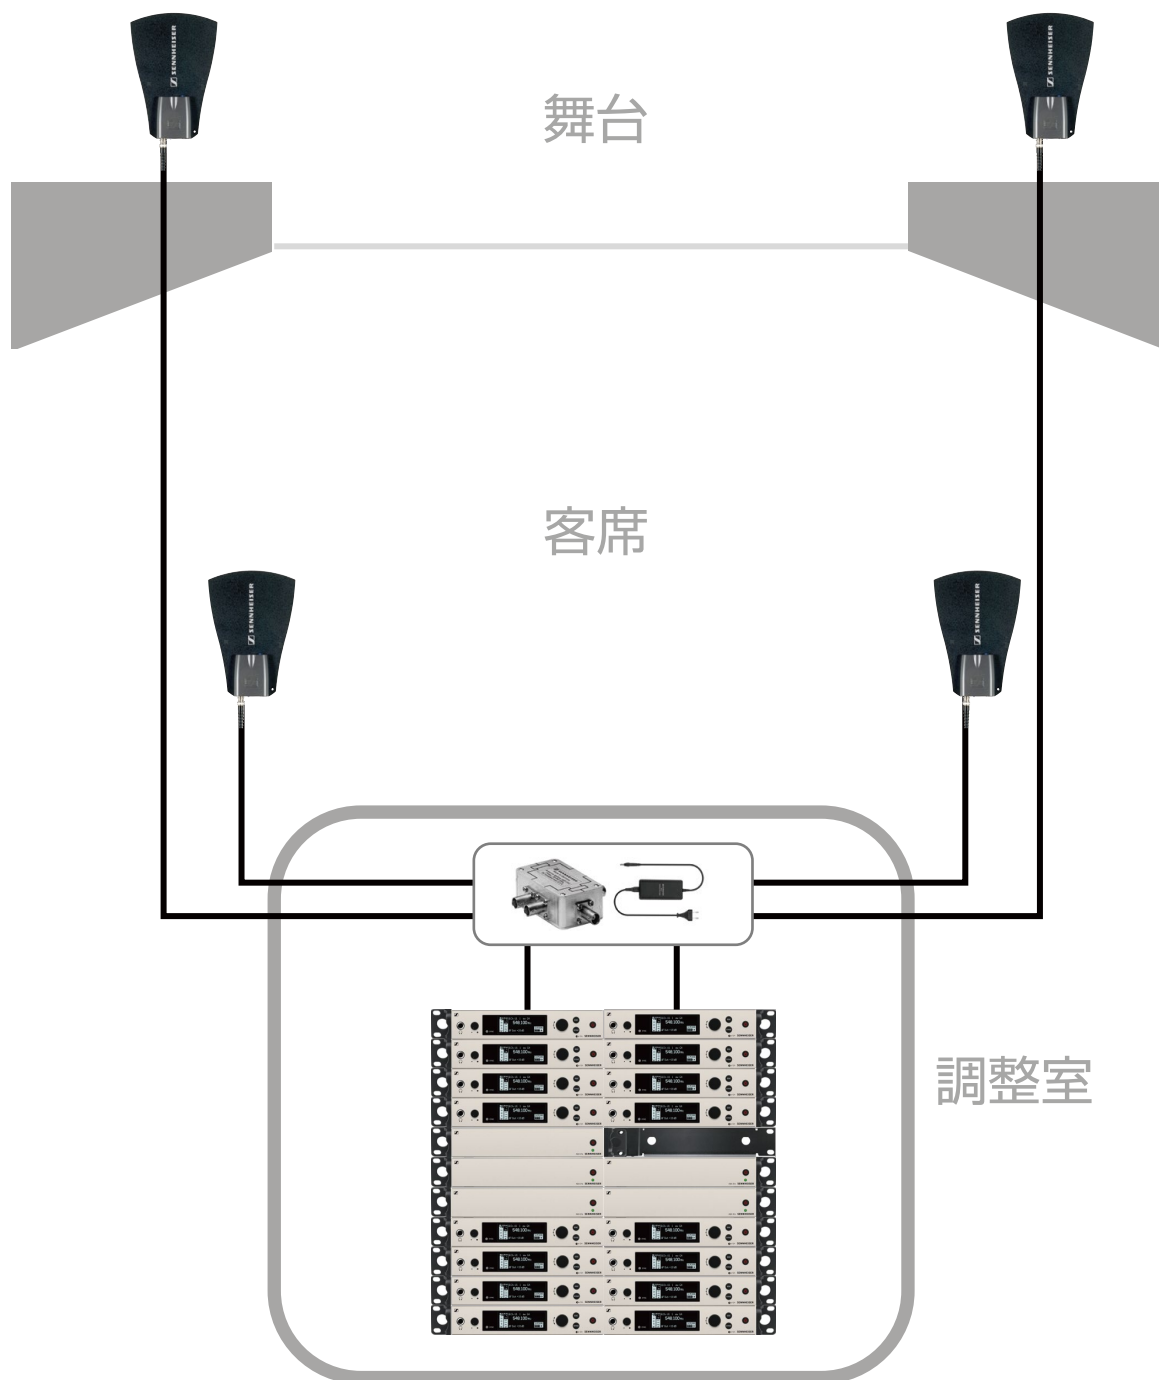

※価格は2019年11月現在税別金額になります。

A+B型

ホール

16ch

4アンテナ

劇場・ホール設備

16ch システム外部アンテナ4本
A型8ch B型8ch

アンテナケーブル長とブースターの選択