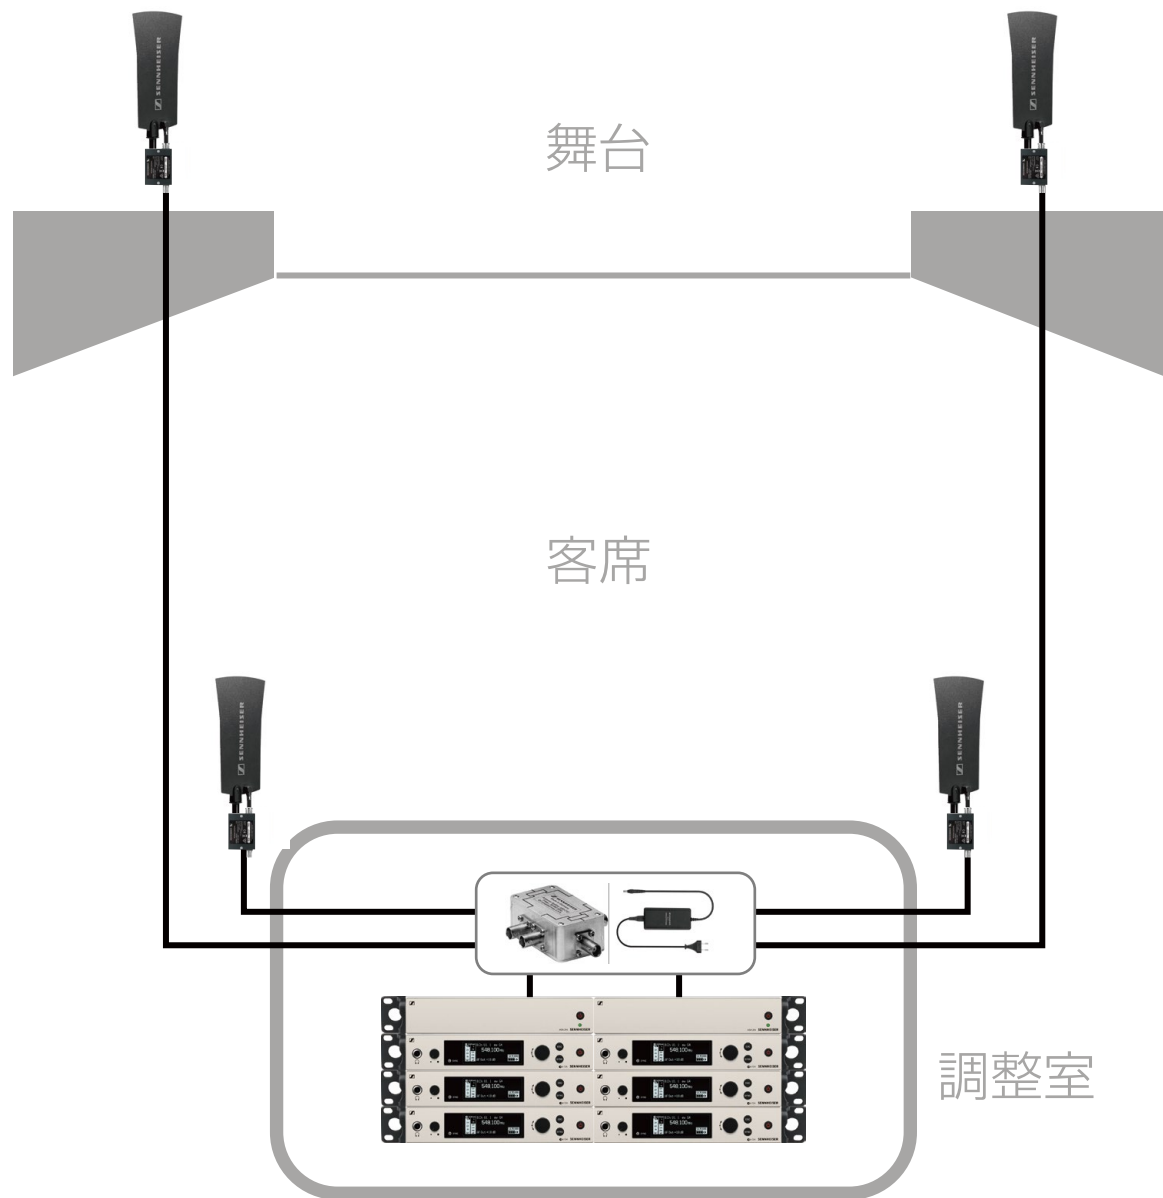

アンテナケーブル長とブースターの選択 外部4本アンテナ

10~70m : AB4

70m以上 : AB 4 x 2(直列接続) ※アンテナ1本につき2台です。

不明(80mまで) : A 3700(4段切替ブースター内蔵アンテナ)