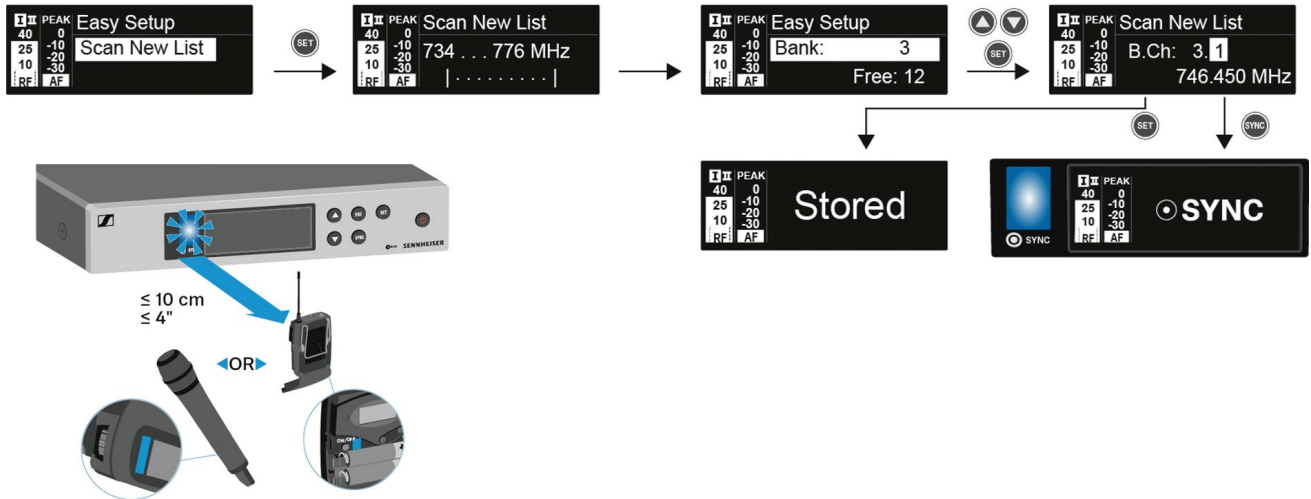

2台の受信機を連結させ1Uサイズにマウント

GA 3ラックマウントキットはG4シリーズセット品、並びに受信機単体に同梱されています。1Uラックへew受信機 (1台、又は2台) をラックマウントするための、ラック取付金具、受信機2台連結用のプレート、フロントパネルを含むキットになります。フロントパネルには別売AM 2、又はGA 3030-AMアダプタケーブルにてアンテナ接続BNC端子を取付可能です。

ASA 214を使用して複数台のシステムを構築する場合、シリーズセット品、並びに受信機に同梱されているGA 3を使用してラックマウントが可能です。追加でGA 3を購入する必要はありません。

受信機4台、ASA 214 1台、AM 2 1組使用のシステムの場合

※価格は2019年11月現在税別金額になります。

かんたんセットアップ

Easy Setup: 干渉しない周波数を使用するために

evolution G4 シリーズでは、受信機のスキャン機能で周囲の電波環境をスキャンし、干渉のない周波数をオートで設定可能です。受信機で下記メニューを選択しスキャン、受信機へ周波数を割り当てを行います。その後、Sync ボタンを押して送信機へ設定を流し込みます、注意：スキャンを行う前に全ての送信機の電源を OFF にしてください。

受信機のデータリンク機能

データリンク機能は複数の受信機をデータリンクさせ、EasySetup 機能で 1 台の受信機でスキャンした結果を全ての受信機に反映・設定させることが可能です。

EM100 では製品同梱のデータリンクケーブル、EM300-500 では別途スイッチングハブと RJ45(LAN) ケーブルをご準備ください。

EM100 の場合

EM300-500 の場合

周波数一括設定方法

- ▷ マスター受信機となる 1 台から Easy Setup メニューを開きます。どの受信機をマスターにしても構いません。
- ▷ マスター受信機で周波数スキャンを行います。スキャンの後、他の受信機のディスプレイに「Assign New Frequency ?」というメッセージが表示されます。
- ▷ マスター受信機で最初の受信機の未使用周波数を選択します。
- ▷ 選択した周波数を割り当てる受信機の SET ボタンを押します。
- ▷ マスター受信機で次の受信機の未使用周波数を選択します。
- ▷ 選択した周波数を割り当てる受信機の SET ボタンを押します。