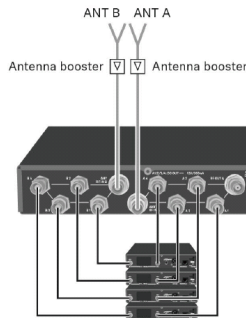

データリンク機能

同梱データケーブルを接続することで受信機の周波数スキャン結果に基く周波数プランの一括設定が可能です。

仕様

ハウジング (外観)	メタル
ディスプレイ	EM 300-500 G4: OLED EM 100 G4: LCD
メニュー操作	EM 300-500 G4: ジョグダイヤル EM 100 G4: フロントパネルボタン
アラート表示	EM 300-500 G4: 赤色LEDライト EM 100 G4: ディスプレイ全面
イコライザー	あり (4段階)
送信機のバッテリー表示	3段階
ヘッドフォンアウト	EM 300-500 G4のみ対応
ソフトウェアコントロール	EM 300-500 G4のみ対応
受信機リンク機能	EM 300-500 G4: LAN経由 EM 100 G4: 同梱*データケーブル
ラックマウントパーツ	付属
電源	12VDC
消費電流	300mA
寸法	約190 x 212 x 43 mm
重量	約980 g
付属品	受信機x 1, ACアダプターx 1, ロッドアンテナx 2, *データケーブルx 1

アンテナ分配器1:4 x2 (1:8 x 1)

ASA 214-UHF

標準価格 ¥ 106,200

1:4 x 2または、1:8 x1出力の分配器です。
 アクティブアンテナ、ブースターが使用可能です。
 (ブースター駆動電流12V供給)
 また、ASA 214のRF A出力にはRF信号と併せてew G4受信機の
 駆動電流も出力しています。
 ew受信機のRF入力と接続することで受信機ACアダプタが不要になるため、
 シンプルなケーブルングが可能です。
 受信機接続用BNCケーブル(50cm)8本、ACアダプタ付属。
 ASA 214を2台使用する8波システムの場合はスルーOUT接続用に別途
 BNCケーブル2本が必要です。