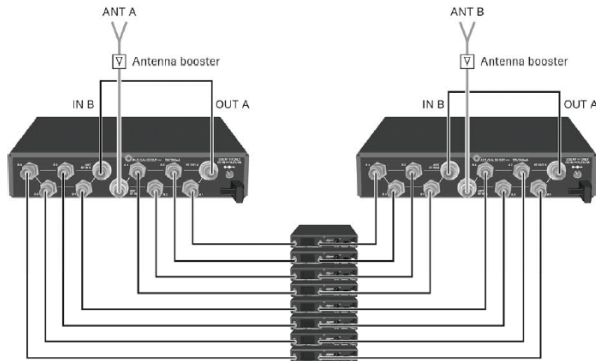

2台使用で8台のRF分配が可能

アンテナスプリッター/コンバイナー

ASP 212/ASP 212 custom

パッシブタイプのスプリッターコンバイナーです。
1:2 x 2のスプリッター、または2:1 x 2のコンバイナーとして使用可能です。
ASP 212 customは別売NT 3-1アダプタを使用し、アンテナへの
電源供給が可能なモデルです。4本アンテナシステムの際に使用します。