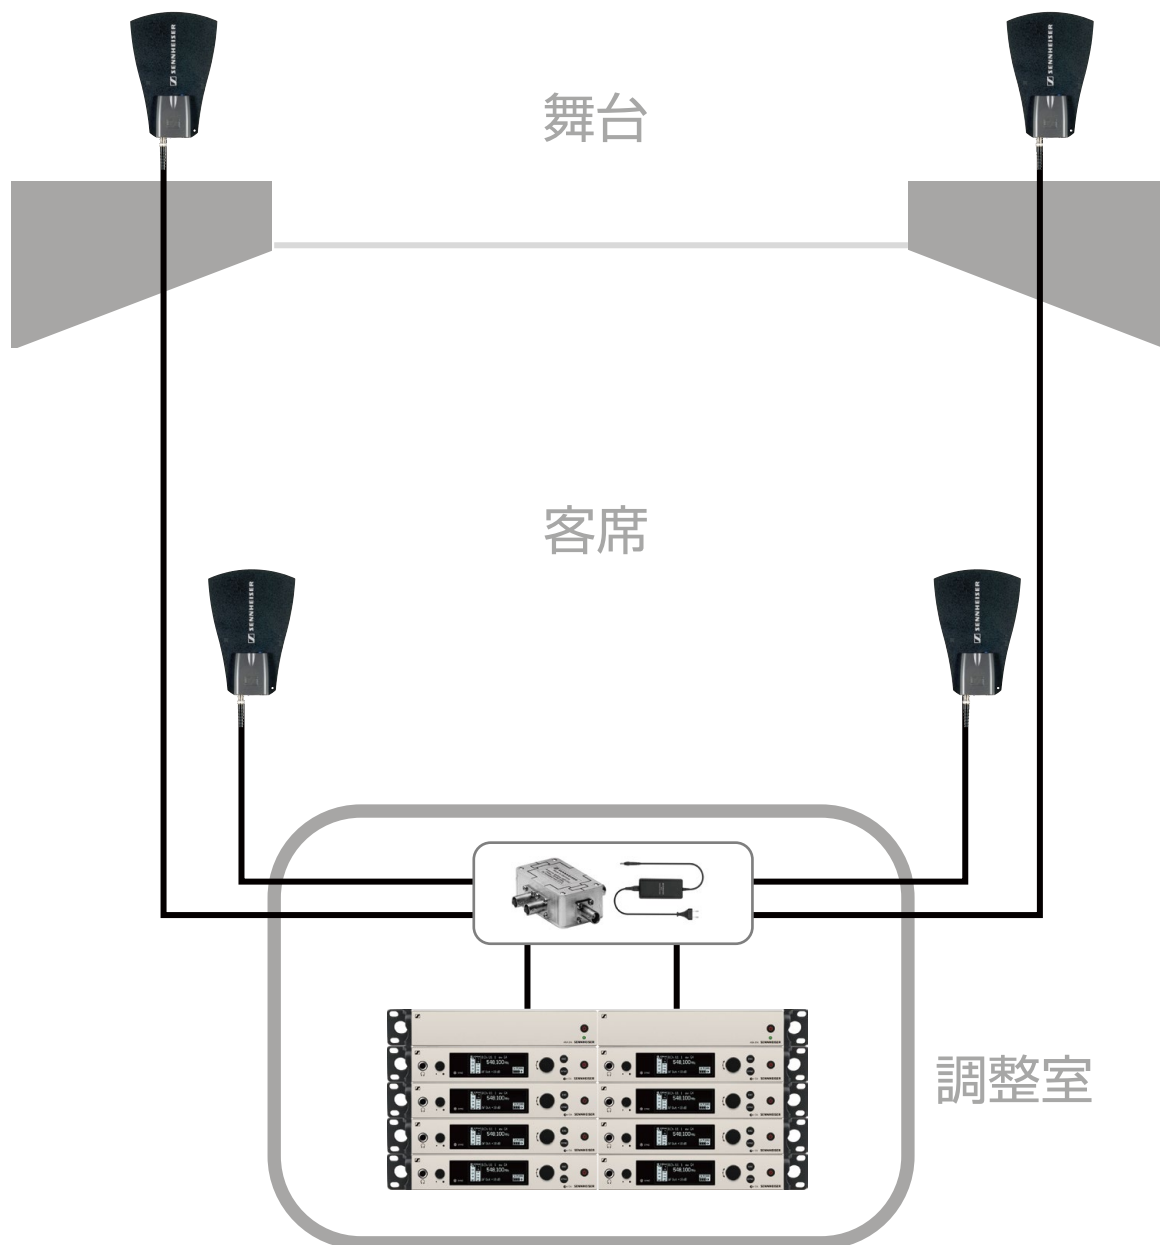

※価格は2019年11月現在税別金額になります。

A+B型

ホール

8ch

4アンテナ

劇場・ホール設備

8ch システム 外部アンテナ4本
A型2ch B型6ch

アンテナケーブル長とブースターの選択