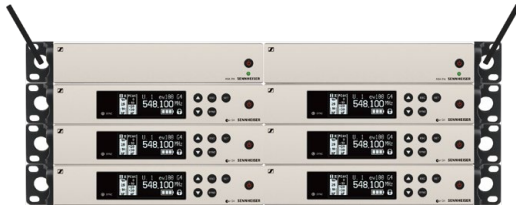

6ch システム

基本構成

500

X 6

Article No.	型番	品名	数量	標準価格	合計金額
508091	EW 500 G4-935-JB	ボーカルセット (SKM 500/935 付属)	6	¥152,000	¥912,000
508241	ASA 214-UHF	アクティブアンテナスプリッター	2	¥106,200	¥212,400
004368	GA 3030-AM	GA3 用アンテナラック耳取付アダプタ	1	¥16,500	¥16,500
合計金額					¥1,140,900

300

手元SW付
MIC X 6

Article No.	型番	品名	数量	標準価格	合計金額
508028	EW 300 G4-865-S-JB	ボーカルセット (SKM 300-S/865 付属)	6	¥152,000	¥912,000
508241	ASA 214-UHF	アクティブアンテナスプリッター	2	¥106,200	¥212,400
004368	GA 3030-AM	GA3 用アンテナラック耳取付アダプタ	1	¥16,500	¥16,500
合計金額					¥1,140,900

100

手元SW付
MIC X 6

Article No.	型番	品名	数量	標準価格	合計金額
507893	EW 100 G4-835-S-JB	ボーカルセット (SKM 100-S/835 付属)	6	¥91,000	¥546,000
508241	ASA 214-UHF	アクティブアンテナスプリッター	2	¥106,200	¥212,400
004368	GA 3030-AM	GA3 用アンテナラック耳取付アダプタ	1	¥16,500	¥16,500
合計金額					¥774,900

追加送信機

Article No.	型番	品名	標準価格
508114	SK 500 G4-JB	ボディバック送信機	¥68,200
508060	SK 300 G4-RC-JB	ボディバック送信機	¥57,000
507936	SK 100 G4-JB	ボディバック送信機	¥48,600
508154	SKP 500 G4-JB	プラグオン送信機 48V ファンタム機能	¥83,400
508000	SKP 100 G4-JB	プラグオン送信機 48V ファンタム無	¥48,600

ボディバック用マイク・アクセサリ

※ページ色ラインナップ有

Article No.	型番	品名	標準価格
009831	MKE 2-EW GOLD	クリップオンマイク、無指向性、ブラック※	¥53,600
508249	MKE Essential Omni-Black-EW	クリップオンマイク、無指向性、ブラック※	¥30,500
507437	ME 2-II	クリップオンマイク、無指向性	¥22,000
005020	ME 4-N	クリップオンマイク、カーディオイド	¥24,000
500204	E 908 B-EW	プラス用マイク、コンデンサー、カーディオイド	OPEN
506904	SL HEADMIC 1 SB	ヘッドセットマイク、無指向、シルバー※	¥79,000
009866	HSP 2-EW	ヘッドセットマイク、無指向、ブラック※	¥79,500
508245	HSP Essential Omni-Black-EW	ヘッドセットマイク、無指向、ブラック※	¥43,500
009867	HSP 4-EW	ヘッドセットマイク、カーディオイド、ブラック※	¥79,500
506295	ME 3-II	ヘッドセットマイク、カーディオイド	OPEN
005021	CI 1-N	SK 用楽器用ケーブル	¥2,800
004840	CL 2	SK 用ライン入力ケーブル	¥3,000

※価格は2019年11月現在税別金額になります。