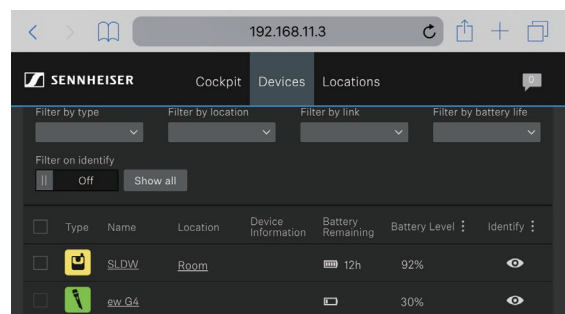

PC用ソフトウェア

Wireless Systems Manager / Sennheiser Control Cockpit、2つのフリーソフトウェアが使用可能。使用する状況によってソフトウェアを使い分けることで管理を最適化します。

Wireless Systems Manager

ライブ・コンサート・イベント・劇場・ホール等
電波環境のスキャンや、RF受信環境測定、詳細リモート

Sennheiser Control Cockpit

教育施設・会議室等複数の部屋でのワイヤレス管理
部屋ごとの使用状況・電池残量管理、アラートメール送信

※価格は2019年11月現在税別金額になります。

EM 100 G4

標準価格 ¥61,000

シンプルな画面表示と直感的な操作性のエントリーモデル

- ・電波状況を詳細に表示するRFバーメーター
- ・周囲の電波環境をスキャンし設定可能なイーザーセットアップ対応
- ・送信機・受信機間は赤外線シンクで素早くセットアップ
- ・XLR、6.3mmジャック2種類の音声出力
- ・ギターチューナーモード搭載
- ・同梱データケーブルを接続して受信機リンク設定