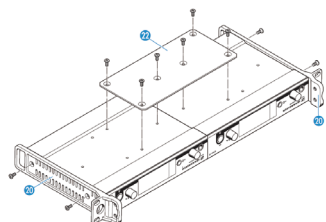

2台の受信機を連結させ1Uサイズにマウント

GA 3ラックマウントキットはG4シリーズセット品、並びに受信機単体に同梱されています。1Uラックへew受信機 (1台、又は2台) をラックマウントするための、ラック取付金具、受信機2台連結用のプレート、フロントパネルを含むキットになります。フロントパネルには別売AM 2、又はGA 3030-AMアダプタケーブルにてアンテナ接続BNC端子を取付可能です。

ASA 214を使用して複数台のシステムを構築する場合、シリーズセット品、並びに受信機に同梱されているGA 3を使用してラックマウントが可能です。追加でGA 3を購入する必要はありません。