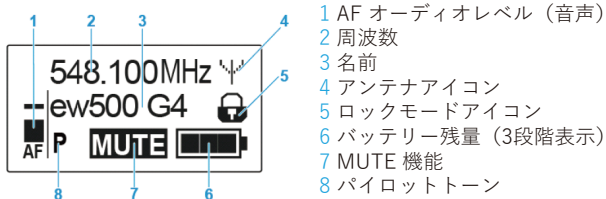

有線マイクを接続することでワイヤレス化、またライン出力を伝送可能です。

仕様

ハウジング (外観)	メタル
カラー	SKP 500 G4: ブラック SKP 100 G4: ブルー
ディスプレイ	バックライト付きLCD
ミュートスイッチ	AFミュート、RFミュート、無効、切替式
48Vファンタム電源	SKP 500 G4のみ対応
周波数範囲	806.125-809.750 MHz
送信周波数	30 周波数、125kHz 間隔で切替
R F 出力	10mW
入力コネクタ	XLR 3F
入力感度調整範囲	48 dB (6 dB 毎に切替) (-48 dB ~0 dB)
信号雑音比 (1mV、ピーク偏差)	SKP 500 G4: 115 dBA以上 SKP 100 G4: 110 dBA以上
電源	単3 アルカリ乾電池2 本、又はBA 2015充電電池
動作時間	通常8 時間
寸法	約105 x 43 x 43 mm
質量 (電池含む)	約195g
付属品	送信機x 1, 乾電池x 2