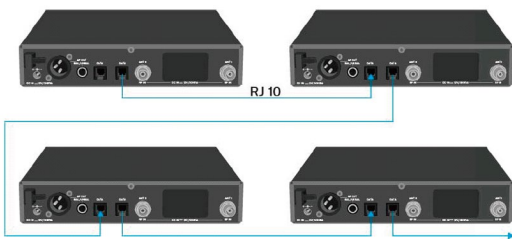

かんたんセットアップ

Easy Setup: 干渉しない周波数を使用するために

evolution G4 シリーズでは、受信機のスキャン機能で周囲の電波環境をスキャンし、干渉のない周波数をオートで設定可能です。受信機で下記メニューを選択しスキャン、受信機へ周波数を割り当てを行います。その後、Sync ボタンを押して送信機へ設定を流し込みます、注意：スキャンを行う前に全ての送信機の電源を OFF にしてください。

受信機のデータリンク機能

データリンク機能は複数の受信機をデータリンクさせ、EasySetup 機能で 1 台の受信機でスキャンした結果を全ての受信機に反映・設定させることが可能です。

EM100 では製品同梱のデータリンクケーブル、EM300-500 では別途スイッチングハブと RJ45(LAN) ケーブルをご準備ください。

EM100 の場合

EM300-500 の場合

周波数一括設定方法

- ▷ マスター受信機となる 1 台から Easy Setup メニューを開きます。どの受信機をマスターにしても構いません。
- ▷ マスター受信機で周波数スキャンを行います。スキャンの後、他の受信機のディスプレイに「Assign New Frequency ?」というメッセージが表示されます。
- ▷ マスター受信機で最初の受信機の未使用周波数を選択します。
- ▷ 選択した周波数を割り当てる受信機の SET ボタンを押します。
- ▷ マスター受信機で次の受信機の未使用周波数を選択します。
- ▷ 選択した周波数を割り当てる受信機の SET ボタンを押します。

以上で周波数一括設定は完了です。

Sync機能を使用して各送信機へ周波数設定を流し込んでください