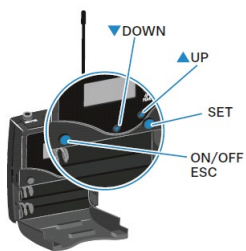

ボディパック送信機

各種ラベリア・ヘッドセットマイク、楽器用マイク
・ケーブルを接続可能なボディパック送信機

- ・同一空間、最大8台まで同時使用可能
- ・送信機・受信機間は赤外線シンクで素早くセットアップ
- ・単3アルカリ乾電池2本で約8時間駆動
- ・抜け防止ロック付3.5mmジャックを採用
- ・上部スイッチにてAF/RFミュートが可能
- ・接続アクセサリにて様々なアプリケーションに対応

仕様

ハウジング (外観)	メタル
ディスプレイ	バックライト付きLCD
上部ミュートスイッチ	AFミュート、RFミュート、無効、切替式
リモートスイッチ (RMS1)	SK 300 G4-RCのみ対応
周波数範囲	806.125-809.750 MHz
送信周波数	30 周波数、125 kHz 間隔で切替
RF 出力	10 mW
入力コネクタ換	ロック付き3.5mmジャック
オーディオレベル	60dB (3 dB 毎に切替) (-60 dB ~0 dB)
信号雑音比	SK 500 G4/SK 300 G4-RC: 115 dBA以上 (1mV、ピーク偏差) SK 100 G4: 110dBA以上
バッテリー表示	3 段階
電源	単3 アルカリ乾電池2 本、又はBA2015充電電池
動作時間	通常8 時間
寸法	約82 x 64 x 24 mm
重量 (電池含む)	約160g (電池含む)
付属品	送信機x 1, 乾電池x 2

送信機側での設定変更は電池カバー内の設定 (SET) ボタンを使用します。装着中はカバー内のボタンに触れて設定変更する危険性はありません。カバー外のUP/DOWNボタンは設定メニュー内の項目切り替え、装着時はディスプレイの情報切替に使用します。