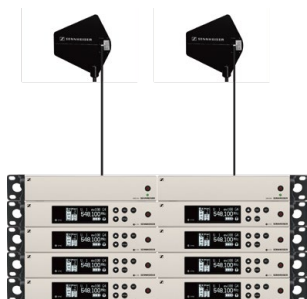

8ch システム 外部アンテナ

基本構成

※アンテナからスプリッターまでのアンテナケーブルは含まれておりません。

500

X 8

Article No.	型番	品名	数量	標準価格	合計金額
508091	EW 500 G4-935-JB	ボイカルセット (SKM 500/935 付属)	8	¥152,000	¥1,216,000
087969	BNC cable 25cm	BNC ケーブル (25cm)	2	¥1,970	¥3,940
508241	ASA 214-UHF	アクティブアンテナスプリッター	2	¥106,200	¥212,400
003658	A 2003-UHF	パッシブ指向性アンテナ	2	¥41,200	¥82,400
合計金額					¥1,514,740

300

手元SW付

X 8

Article No.	型番	品名	数量	標準価格	合計金額
508028	EW 300 G4-865-S-JB	ボイカルセット (SKM 300-S/865 付属)	8	¥152,000	¥1,216,000
087969	BNC cable 25cm	BNC ケーブル (25cm)	2	¥1,970	¥3,940
508241	ASA 214-UHF	アクティブアンテナスプリッター	2	¥106,200	¥212,400
003658	A 2003-UHF	パッシブ指向性アンテナ	2	¥41,200	¥82,400
合計金額					¥1,514,740

100

手元SW付

X 8

Article No.	型番	品名	数量	標準価格	合計金額
507893	EW 100 G4-835-S-JB	ボイカルセット (SKM 100-S/835 付属)	8	¥91,000	¥728,000
087969	BNC cable 25cm	BNC ケーブル (25cm)	2	¥1,970	¥3,940
508241	ASA 214-UHF	アクティブアンテナスプリッター	2	¥106,200	¥212,400
003658	A 2003-UHF	パッシブ指向性アンテナ	2	¥41,200	¥82,400
合計金額					¥1,026,740

追加送信機

Article No.	型番	品名	標準価格
508114	SK 500 G4-JB	ボディバック送信機	¥68,200
508060	SK 300 G4-RC-JB	ボディバック送信機	¥57,000
507936	SK 100 G4-JB	ボディバック送信機	¥48,600
508154	SKP 500 G4-JB	プラグオン送信機 48V ファンタム機能	¥83,400
508000	SKP 100 G4-JB	プラグオン送信機 48V ファンタム無	¥48,600

ボディバック用マイク・アクセサリ

※ベージュ色ラインナップ有