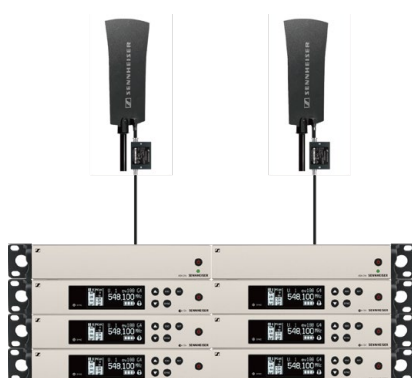

6ch システム外部アンテナ

※アンテナブースターからスプリッターまでのアンテナケーブルは含まれておりません。

500

Article No.	型番	品名	数量	標準価格	合計金額
508091	EW 500 G4-935-JB	ポーカルセット (SKM 500/935 付属)	6	¥152,000	¥912,000
508114	SK 500 G4-JB	ボディバック送信機	6	¥68,200	¥409,200
009831	MKE 2-EW GOLD	クリップオンマイク、無指向性、ブラック	6	¥53,600	¥321,600
508241	ASA 214-UHF	アクティブアンテナスプリッター	2	¥106,200	¥212,400
508543	AB 4-DW	アンテナブースター +12dB(790-865MHz)	2	¥30,000	¥60,000
004645	A 1031-U	パッシブ無指向性アンテナ	2	¥24,000	¥48,000
合計金額					¥1,963,200

300

Article No.	型番	品名	数量	標準価格	合計金額
508052	EW 300 G4-BASE COMBO-JB	ベースセット (SKM 300-S/SK 300 付属)	6	¥166,600	¥999,600
502581	MME 865-1 BK	マイクカプセル、コンデンサー	6	¥45,600	¥273,600
507437	ME 2-II	クリップオンマイク、無指向性	6	¥22,000	¥132,000
508241	ASA 214-UHF	アクティブアンテナスプリッター	2	¥106,200	¥212,400
508543	AB 4-DW	アンテナブースター +12dB(790-865MHz)	2	¥30,000	¥60,000
004645	A 1031-U	パッシブ無指向性アンテナ	2	¥24,000	¥48,000
合計金額					¥1,725,600

100

Article No.	型番	品名	数量	標準価格	合計金額
507893	EW 100 G4-835-S-JB	ポーカルセット (SKM 100-S/835 付属)	6	¥91,000	¥546,000
507936	SK 100 G4-JB	ボディバック送信機	6	¥48,600	¥291,600
507437	ME 2-II	クリップオンマイク、無指向性	6	¥22,000	¥132,000
508241	ASA 214-UHF	アクティブアンテナスプリッター	2	¥106,200	¥212,400
508543	AB 4-DW	アンテナブースター +12dB(790-865MHz)	2	¥30,000	¥60,000
004645	A 1031-U	パッシブ無指向性アンテナ	2	¥24,000	¥48,000
合計金額					¥1,290,000

アンテナケーブル長とブースターの選択 外部2本アンテナ

0~30m : アンテナブースターなし

30~90m : AB4

90m以上 : AB 4 x 2(直列接続) ※アンテナ1本につき2台です。

不明(100mまで) : A 3700(4段切替ブースター内蔵アンテナ)