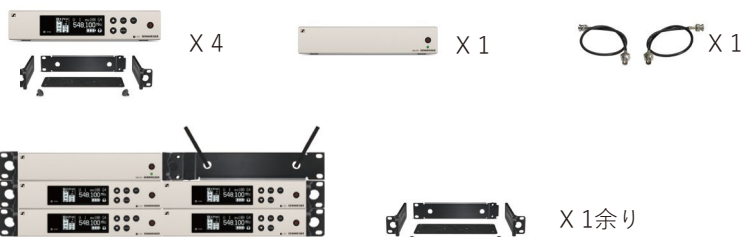

受信機4台、ASA 214 1台、AM 2 1組使用のシステムの場合

※価格は2019年11月現在税別金額になります。