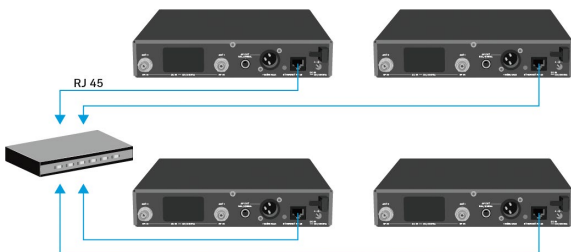

受信機のデータリンク機能

データリンク機能は複数の受信機をデータリンクさせ、EasySetup 機能で 1 台の受信機でスキャンした結果を全ての受信機に反映・設定させることが可能です。

EM100 では製品同梱のデータリンクケーブル、EM300-500 では別途スイッチングハブと RJ45(LAN) ケーブルをご準備ください。

EM100 の場合

EM300-500 の場合

周波数一括設定方法

- ▷ マスター受信機となる 1 台から Easy Setup メニューを開きます。どの受信機をマスターにしても構いません。
- ▷ マスター受信機で周波数スキャンを行います。スキャンの後、他の受信機のディスプレイに「Assign New Frequency ?」というメッセージが表示されます。
- ▷ マスター受信機で最初の受信機の未使用周波数を選択します。
- ▷ 選択した周波数を割り当てる受信機の SET ボタンを押します。
- ▷ マスター受信機で次の受信機の未使用周波数を選択します。
- ▷ 選択した周波数を割り当てる受信機の SET ボタンを押します。