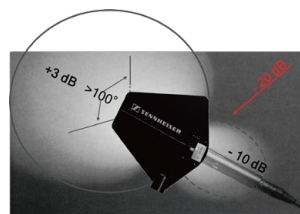

Tips : 屋外仮設のシステムには指向性アンテナを

屋外仮設のシステムでは、周囲の電波環境により混信・干渉のリスクが高まります。指向性アンテナは指向角内の受信電波のゲインを稼ぐ他に、外来電波の受信感度を弱めることが可能です。最も効率的な回避方法は外来電波のある方向をアンテナの斜め後ろに向けることです。指向角内に比べて -20dB 感度低下し、外来電波の受信感度低下、干渉リスクが減少します。アンテナ真後ろでは -10dB の感度低下のため、斜め後ろが最も効率的です。指向性アンテナの指向角はスーパーカーディオイドのマイクと近い指向角になります。マイキングで音の被りを嫌うように指向性アンテナで電波の被りを嫌うことが可能です。