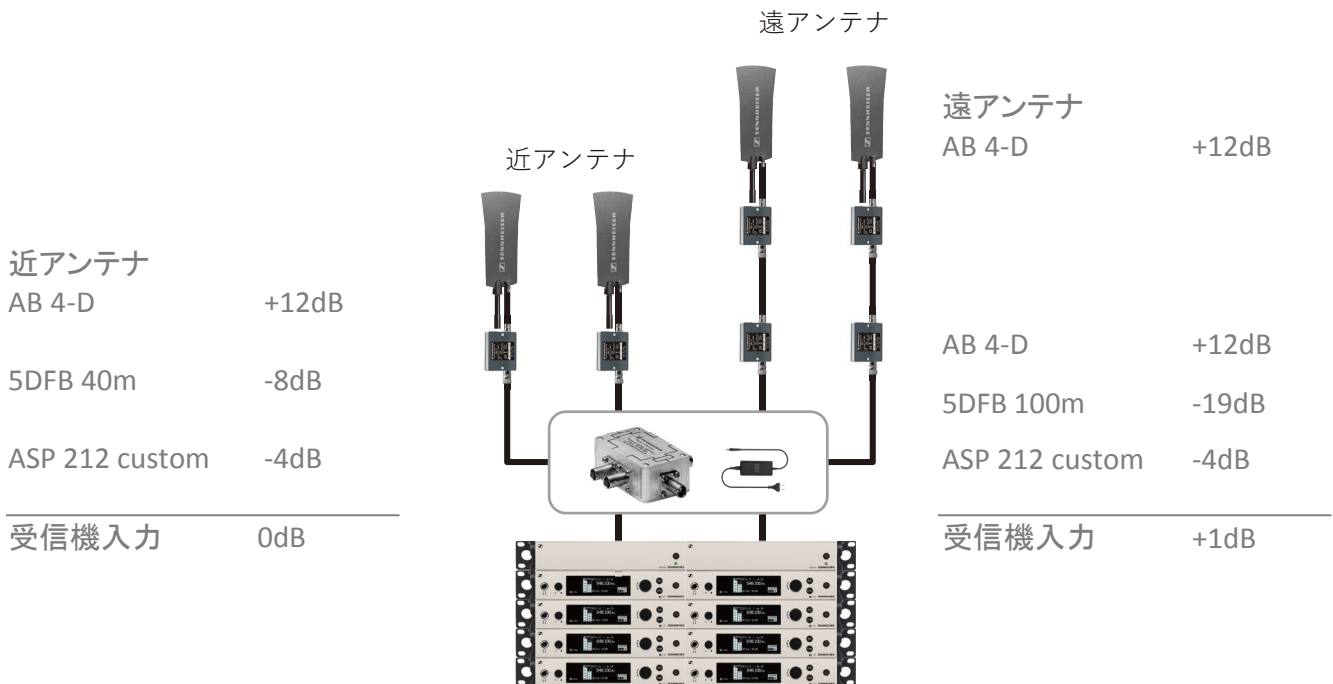

アンテナケーブル・アンテナブースターについて

RFシグナルは同軸ケーブル内を伝送する際にシグナル減衰を生じます。減衰はケーブル線種によって異なります。アンテナブースターは受信アンテナ近くに設置してください。受信機入力付近への設置はRF ノイズフロア上昇、受信環境悪化へ繋がります。また、必要以上のブースターの過度な増幅もRF ノイズフロア上昇に繋がります。

ケーブル減衰の目安値

50Ωケーブル種類	減衰値 1m@800MHz
5D2V	0.281
5DFB	0.192
8D2V	0.191
5DSFA	0.158
5DHFA	0.15
8DFB	0.13
8DSFA	0.103
8DHFA	0.102

設備向け4本アンテナ混合システム

2000 シリーズ /ew G4 シリーズではパッシブアンテナ混合機 ASP 212 を使用することでアンテナ 4 本のシステム (2:1 混合を 2 組) 構成が可能です。*AB 3700 ブースター仕様、AB 4-D アンテナブースター 2 連仕様の場合は電源供給可能モデル ASP 212 custom と NT 3-1 US 電源アダプタを組み合わせてください。

50Ωケーブル種類	各種ブースター・システムの3dBシグナル減衰となるケーブル長						
	2本アンテナ				4本アンテナ(パッシブ混合機使用)		
	ブースターなし	AB 4	AB 4 x2連	A/AB/AD 3700	AB 4	AB 4 x2連	A/AB/AD 3700
5D2V	10m	53m	96m	64m	39m	81m	49m
5DFB	15m	78m	140m	93m	57m	119m	72m
8D2V	15m	78m	141m	94m	57m	120m	73m
8DFB	23m	115m	207m	138m	84m	176m	107m