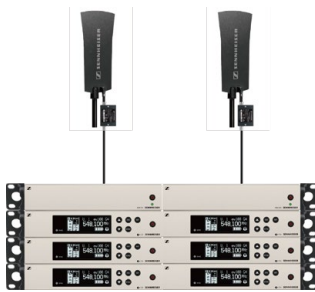

6ch システム 外部アンテナ4本

※アンテナブースターからスプリッターまでのアンテナケーブルは含まれておりません。

500

Article No.	型番	品名	数量	標準価格	合計金額
508091	EW 500 G4-935-JB	ポーカルセット (SKM 500/935 付属)	6	¥152,000	¥912,000
508114	SK 500 G4-JB	ボディパック送信機	6	¥68,200	¥409,200
009831	MKE 2-EW GOLD	クリップオンマイク、無指向性、ブラック	6	¥53,600	¥321,600
508241	ASA 214-UHF	アクティブアンテナスプリッター	2	¥106,200	¥212,400
JP0101	ASP 212 custom	パッシブスプリッター 2x1:2 電流供給型	1	¥70,500	¥70,500
503876	NT 3-1 C US	AC アダプター	1	¥19,600	¥19,600
508543	AB 4-DW	アンテナブースター +12dB(790-865MHz)	4	¥30,000	¥120,000
004645	A 1031-U	パッシブ無指向性アンテナ	4	¥24,000	¥96,000

合計金額 **¥2,161,300**

300

Article No.	型番	品名	数量	標準価格	合計金額
508052	EW 300 G4-BASE COMBO-JB	ベースセット (SKM 300-S/SK 300 付属)	6	¥166,600	¥999,600
502581	MME 865-1 BK	マイクカプセル、コンデンサー	6	¥45,600	¥273,600
507437	ME 2-II	クリップオンマイク、無指向性	6	¥22,000	¥132,000
508241	ASA 214-UHF	アクティブアンテナスプリッター	2	¥106,200	¥212,400
JP0101	ASP 212 custom	パッシブスプリッター 2x1:2 電流供給型	1	¥70,500	¥70,500
503876	NT 3-1 C US	AC アダプター	1	¥19,600	¥19,600
508543	AB 4-DW	アンテナブースター +12dB(790-865MHz)	4	¥30,000	¥120,000
004645	A 1031-U	パッシブ無指向性アンテナ	4	¥24,000	¥96,000

合計金額 **¥1,923,700**

100

Article No.	型番	品名	数量	標準価格	合計金額
507893	EW 100 G4-835-S-JB	ポーカルセット (SKM 100-S/835 付属)	6	¥91,000	¥546,000
507936	SK 100 G4-JB	ボディパック送信機	6	¥48,600	¥291,600
507437	ME 2-II	クリップオンマイク、無指向性	6	¥22,000	¥132,000
508241	ASA 214-UHF	アクティブアンテナスプリッター	2	¥106,200	¥212,400
JP0101	ASP 212 custom	パッシブスプリッター 2x1:2 電流供給型	1	¥70,500	¥70,500
503876	NT 3-1 C US	AC アダプター	1	¥19,600	¥19,600
508543	AB 4-DW	アンテナブースター +12dB(790-865MHz)	4	¥30,000	¥120,000
004645	A 1031-U	パッシブ無指向性アンテナ	4	¥24,000	¥96,000

合計金額 **¥1,488,100**

アンテナケーブル長とブースターの選択 外部4本アンテナ

10~70m : AB4

70m以上 : AB 4 x 2(直列接続) ※アンテナ1本につき2台です。

不明(80mまで) : A 3700(4段切替ブースター内蔵アンテナ)