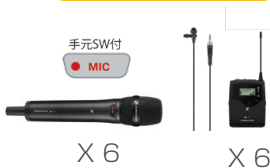

Article No.	型番	品名	数量	標準価格	合計金額
508091	EW 500 G4-935-JB	ポーカルセット (SKM 500/935 付属)	6	¥152,000	¥912,000
508114	SK 500 G4-JB	ボディパック送信機	6	¥68,200	¥409,200
009831	MKE 2-EW GOLD	クリップオンマイク、無指向性、ブラック	6	¥53,600	¥321,600
508241	ASA 214-UHF	アクティブアンテナスプリッター	2	¥106,200	¥212,400
JP0101	ASP 212 custom	パッシブスプリッター 2x1:2 電流供給型	1	¥70,500	¥70,500
503876	NT 3-1 C US	AC アダプター	1	¥19,600	¥19,600
508543	AB 4-DW	アンテナブースター +12dB(790-865MHz)	4	¥30,000	¥120,000
004645	A 1031-U	パッシブ無指向性アンテナ	4	¥24,000	¥96,000

合計金額 **¥2,161,300**

300