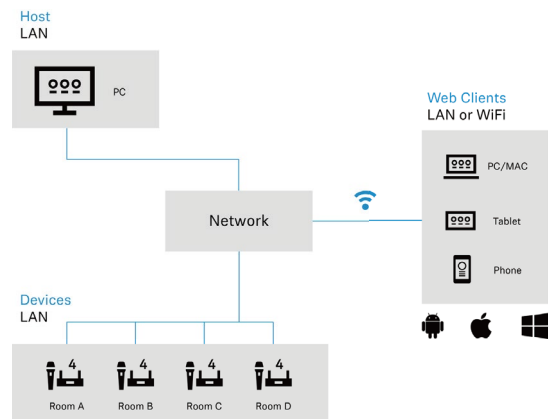

ホスト PC を経由して LAN or WiFi 下でのデバイスアクセスが可能