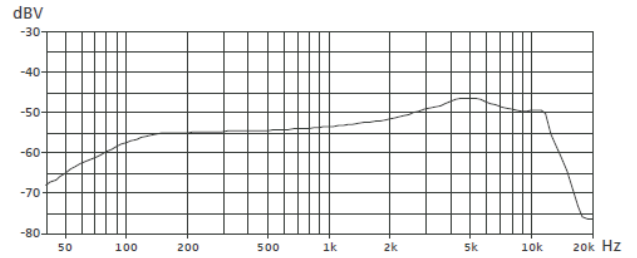

MMD 835

ダイナミック・カーディオイド
ワイドレンジで汎用性の高い e 835 カプセル。