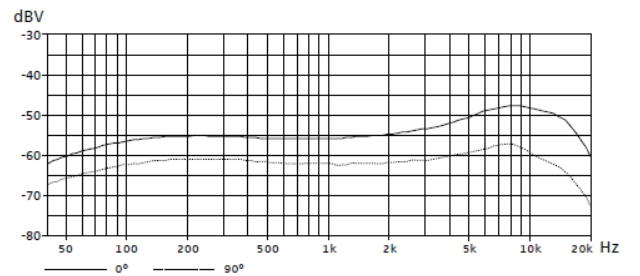

MME 865

コンデンサー・スーパーカーディオイド
コンデンサー・スーパーカーディオイドの組み合わせは口元からマイクが離れるスピーチに最適。
最軽量カプセルはハンド送信機のもち疲れを防ぐ。