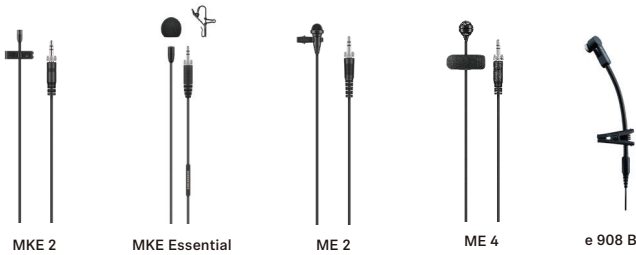

SK 500 G4

※マイク別売

標準価格 ¥ 68,200

各種マイク・ヘッドセット接続可能。
様々なチャンネルプラン作成のための
豊富なユーザーバンク搭載。プリセッ
トバンク以外にも6ユーザーグループ
各32chが保存可能です。

SK 300 G4-RC

※マイク別売

標準価格 ¥ 57,000

各種マイク・ヘッドセット接続可能。
別売リモートスイッチRMS1を装着可
能な多機能モデル。手元プログラムス
イッチを使用することでPTT/PTM機
能が使用可能です。

SK 100 G4

※マイク別売

標準価格 ¥ 48,600

各種マイク・ヘッドセット接続可能。
CI 1-N楽器用ケーブル装着時にケー
ブルエミュレーション機能が使用可能。
シールドを想定した3段階の音色切替
が可能です。

MKE 2

MKE Essential

ME 2

ME 4