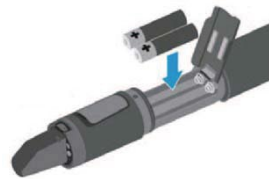

evolution wireless G4

ハンドヘルド送信機

堅牢かつ軽量のメタルボディと、電波安定性・音質では定評のあるew G3シリーズを継承したハンドヘルド送信機

- ・同一空間、最大8台まで同時使用可能
- ・送信機・受信機間は赤外線シンクで素早くセットアップ
- ・単3アルカリ乾電池2本で約8時間駆動
- ・手元のプログラムスイッチへ各種ミュート設定可能※一部機種のみ
- ・マイクカプセル交換式(2000/G3/SL DWマイクカプセル互換)

仕様

ハウジング (外観)	メタル
カラー	SKM 500 G4/SKM 300 G4-S: ブラック SKM 100 G4/SKM 100 G4-S: ブルー
ディスプレイ	バックライト付きLCD
手元ON/OFFスイッチ	SKM 300 G4-S: AFミュート、RFミュート、PTT、PTM切替式 SKM 100 G4-S: AFミュート、無効切替式 SKM 500 G4/SKM 100 G4: 無し
周波数範囲	806.125-809.750 MHz
送信周波数	30周波数、125kHz 間隔で切替
RF 出力	10mW
マイクカプセル交換	可能
オーディオレベル	48dB (6 dB 毎に切替) (-48 dB ~0 dB)
信号雑音比	SKM 500 G4/SKM 300 G4-S: 115dBA以上 (1mV、ピーク偏差) SKM 100 G4/SKM 100 G4-S: 110dBA以上
バッテリー表示	3段階
電源	単3 アルカリ乾電池2本、又はBA2015充電電池
動作時間	通常8時間
寸法	約φ 50 x 265 mm
重量(電池含む)	約390g(電池含む)
付属品	送信機x 1、マイクホルダーx 1、乾電池x 2

アルカリ単3電池2本で約8時間駆動。
別売BA 2015充電電池、充電キットを使用することで充電電池の運用が可能です。
⇒P.12参照