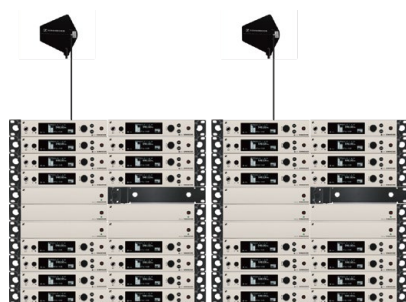

300

手元SW付

X 16

Article No.	型番	品名	数量	標準価格	合計金額
507793	EM 300-500 G4-Bw	ハーフラック 1ch 受信機 (626-698MHz)	16	¥89,400	¥1,430,400
507730	SKM 300 G4-S-Bw	ハンドヘルド送信機 (626-698MHz) ヘッド無	16	¥80,000	¥1,280,000
502577	MMD 935-1 BK	ew用マイクカプセル	16	¥32,600	¥521,600
087969	BNC cable 25cm	BNC ケーブル (25cm)	4	¥1,970	¥7,880
508241	ASA 214-UHF	アクティブアンテナスプリッター	5	¥106,200	¥531,000
003658	A 2003-UHF	パッシブ指向性アンテナ	2	¥41,200	¥82,400
				合計金額	¥3,853,280