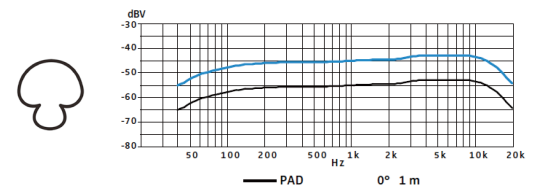

MMK 965

ピュアコンデンサー・指向性切替式
スタジオ録音クオリティをステージ上で発揮する
マイクカプセル。細やかな息遣いまでも自然に再現。
マイクグリル内部の切替スイッチにて指向性の
切替が可能。