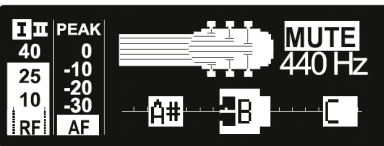

ギターチューナーモード搭載
受信機を使用しチューニングが可能です。チューニング中はAF出力を自動でOFFに切替します。