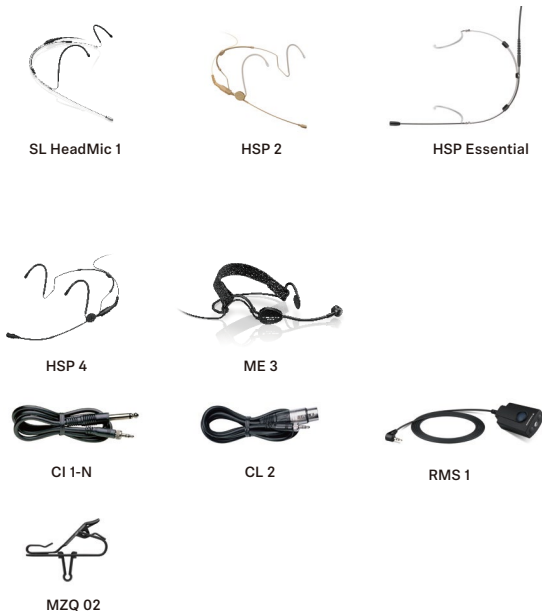

SK 100 G4

※マイク別売

標準価格 ¥ 48,600

各種マイク・ヘッドセット接続可能。
CI 1-N楽器用ケーブル装着時にケー
ブルエミュレーション機能が使用可能。
シールドを想定した3段階の音色切替
が可能です。

MKE 2

MKE Essential

ME 2

ME 4

e 908 B

A型WS帯モデル

SK 500 G4-Bw (626-698MHz)

SK 500 G4-Gw (558-626MHz)

※マイクカプセル別売

標準価格 ¥ 91,200

SL HeadMic 1

HSP 2

型番	品名	標準価格
MKE 2-EW GOLD	クリップオンマイク、無指向性、ブラック	¥53,600
MKE 2-EW-3 GOLD	クリップオンマイク、無指向性、ベージュ	¥53,600
MKE Essential Omni-Black-EW	クリップオンマイク、無指向性、ブラック	¥30,500
MKE Essential Omni-Beige-EW	クリップオンマイク、無指向性、ベージュ	¥30,500
ME 2-II	クリップオンマイク、無指向性	¥22,000
ME 4-N	クリップオンマイク、カーディオイド	¥24,000
E 908 B-EW	プラス用マイク、コンデンサー、カーディオイド	OPEN
SL HeadMic 1 SB	ヘッドセットマイク、無指向、シルバー	¥79,000
HSP 2-EW	ヘッドセットマイク、無指向、ブラック	¥79,500
HSP 2-EW-3	ヘッドセットマイク、無指向、ベージュ	¥79,500
HSP Essential Omni-EW	ヘッドセットマイク、無指向、ブラック	¥43,500
HSP 4-EW	ヘッドセットマイク、カーディオイド、ブラック	¥79,500
HSP 4-EW-3	ヘッドセットマイク、カーディオイド、ベージュ	¥79,500
ME 3-II	ヘッドセットマイク、カーディオイド	OPEN
CI 1-N	SK用楽器用ケーブル	¥2,800
CL 2	SK用ライン入力ケーブル	¥3,000
RMS 1	SK 300専用リモートミュートスイッチ	¥13,000
MZQ 02ANT	ラベリアマイククリップ、ブラック	¥1,100